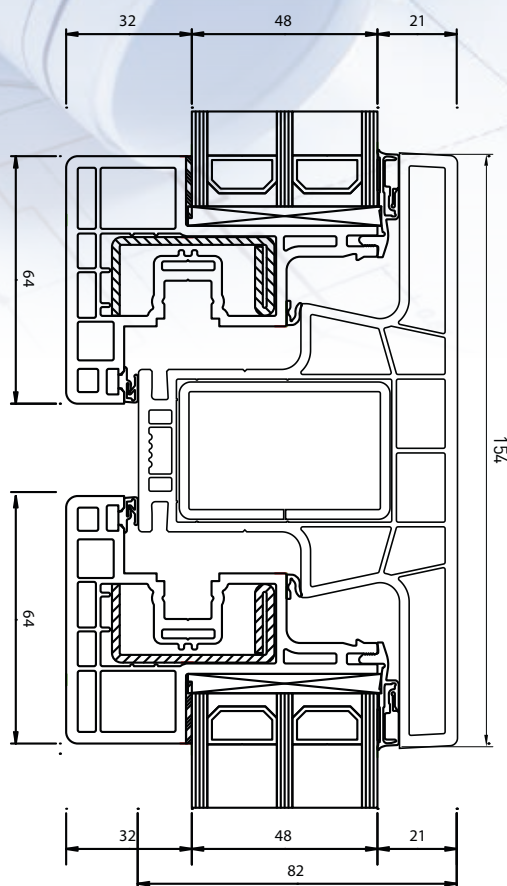

Modul 2 canate mobile cu montant fix

Uși balcon

Adaosuri

5203

5202

5213

5201

Cuplaje