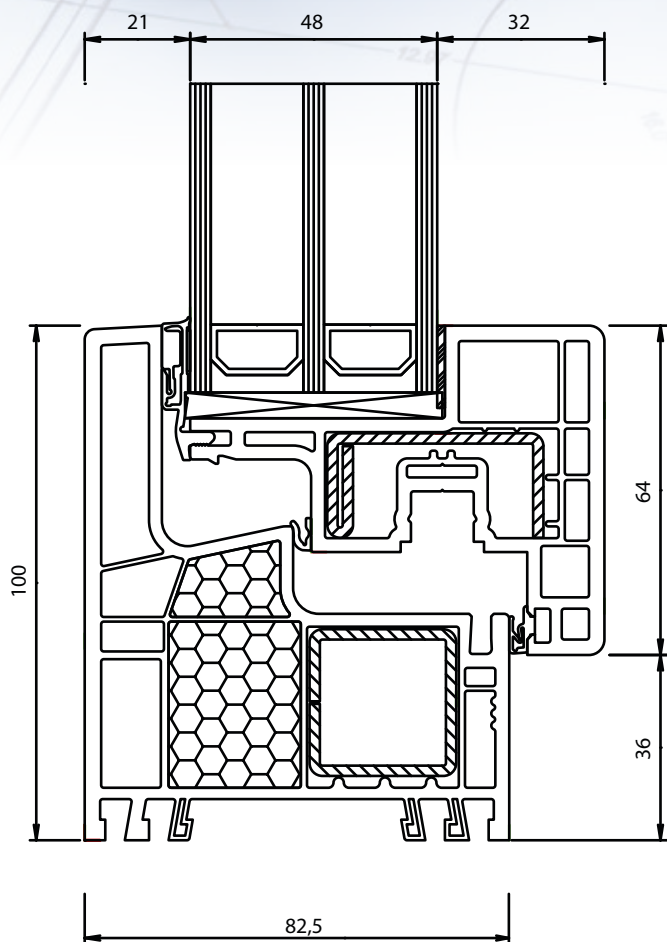

Mont Blanc

by UNIKAT

Seria de profile Mont Blanc

Specificații tehnice

Profil	Mont Blanc
Adâncime de construcție	82,5 mm
Garnituri	3
Armătură	2 mm
Coefficienți izolare termică	Uw de 0,76 w/m2k
Izolare fonică	Rw - min: 32 - max 44 dB
Feronerie	Maco MULTI-POWER cu protecție antifracție și microventilație
Mânere	Hoppe Secustik
Pachet de sticlă	Saint Gobain: 48 mm (LowE+Argon) și opțional Warmedge