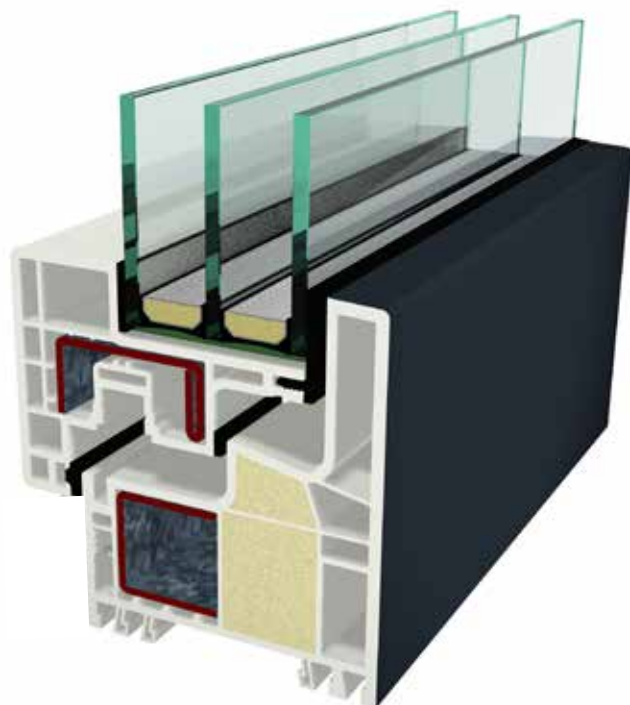

Mont Blanc

by UNIKAT

Seria de profile Mont Blanc

Specificații tehnice

Profil	Mont Blanc
Adâncime de construcție	82,5 mm
Garnituri	3
Armătură	2 mm
Coefficienți izolare termică	Uw de 0,76 w/m2k
Izolare fonică	Rw - min: 32 - max 44 dB
Feronerie	Maco MULTI-POWER cu protecție antifracție și microventilație
Mânere	Hoppe Secustik
Pachet de sticlă	Saint Gobain: 48 mm (LowE+Argon) și opțional Warmedge

Produsul MONT BLANC by UNIKAT revoluționează industria de tâmplărie PVC prin design uimitor și inovații unice cum ar fi:

- fără bagheta pentru sticlă
- cercevea invizibilă la exterior
- izolare intensivă cu spumă integrată
- lipirea sticlei de cercevea
- suprafață de profil unică la exterior