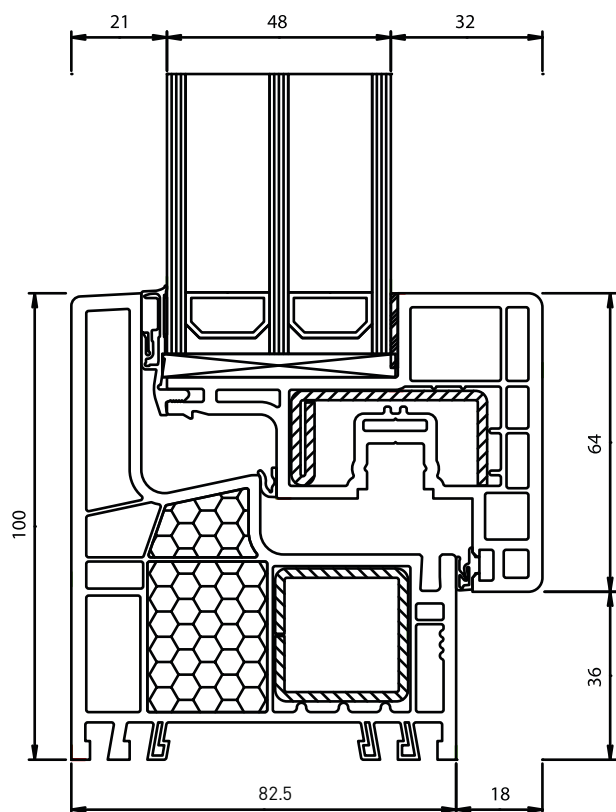

Culori standard*

Culori exterior

RAL 9006 Alb aluminiu	RAL 7016 Gri antracit	RAL 9010 Alb imaculat	RAL 8022 Negru brun	RAL 7015 Gri ardezie	RAL 9007 Argintiu	RAL 8014 Maro sepia	RAL 7040 Gri fereastră

Culori interior

Gri antracit	Stejar auriu	Wenge	Nuc	Alb antic	Crem înfoliat

*Consultati site-ul www.unikat-grup.ro pentru intregul paletar de culori.

Fereastră

Canat mobil