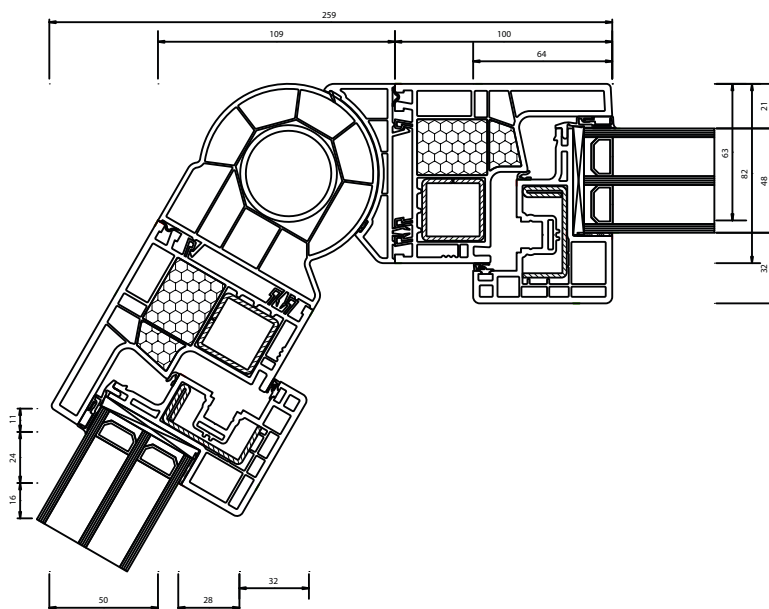

Cuplaj variabil