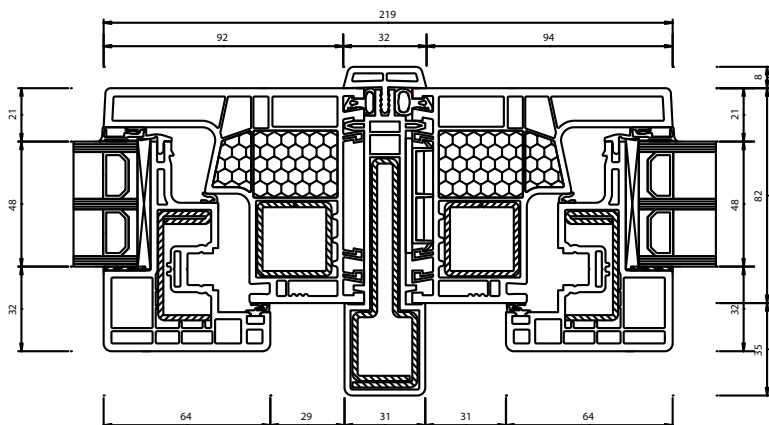

Adaosuri

Cuplaje

Cuplaj H

Cuplaj 0s