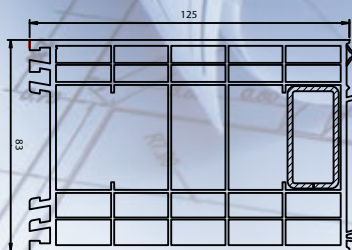

Modul 2 canate mobile cu montant fix

Uși balcon

Adaosuri

5203

5202

5213

5201

Cuplaje