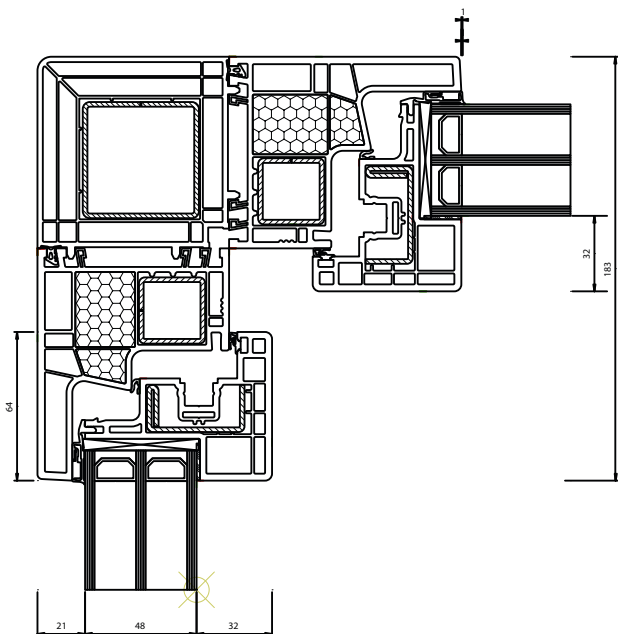

Modul 2 canate mobile cu montant fix

Uși balcon

Adaosuri

5203

5202

5213

5201

Cuplaje