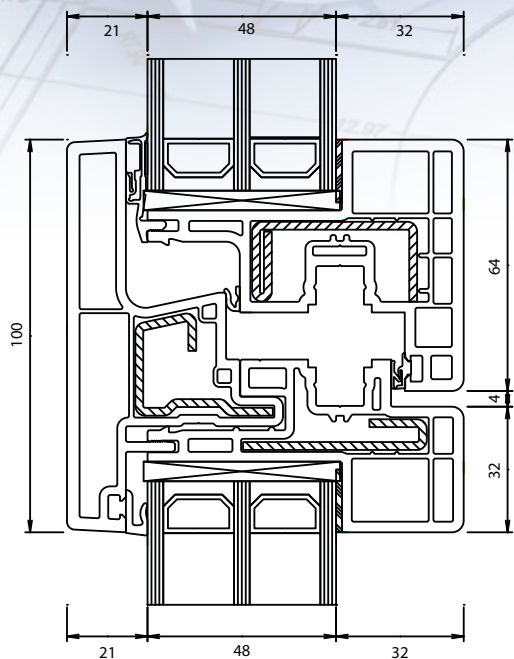

Modul 2 canate

Modul 2 canate mobile